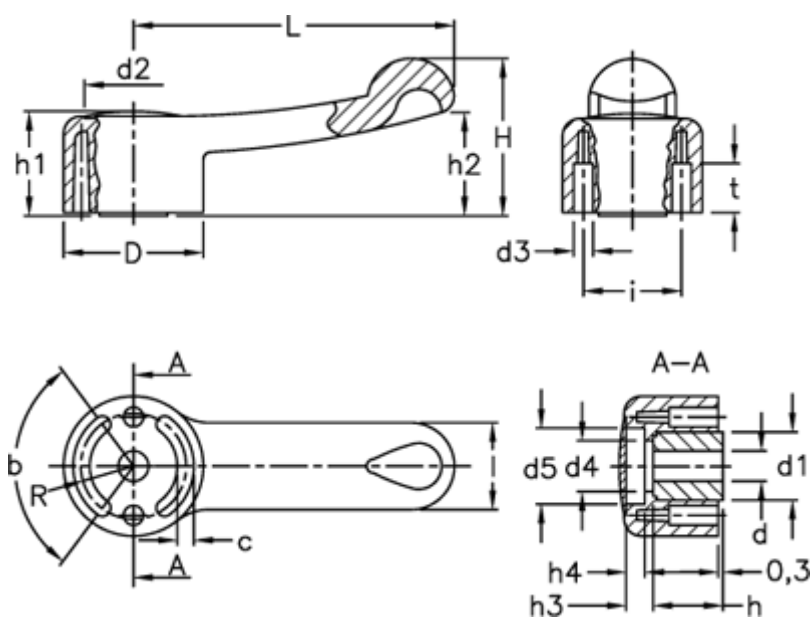

Varenummer: 23052121413  
 Beskrivelse: E+G Spændearm  
 ELC.110-A12-C3 grå

## Mål

b (grader) = 125 +/-1	d H7 = 12	l = 29
c = 6.5	H = 54	L = 110
D = 46	h = 22.0	R = 17.5
d1 = 22	h1 = 35	t = 15.5
d2 = 31.5	h2 = 36	
d3 = 6	h3 = 10.0	
d4 = 17.0	h4 = 8	
d5 = 25.5	i = 32	